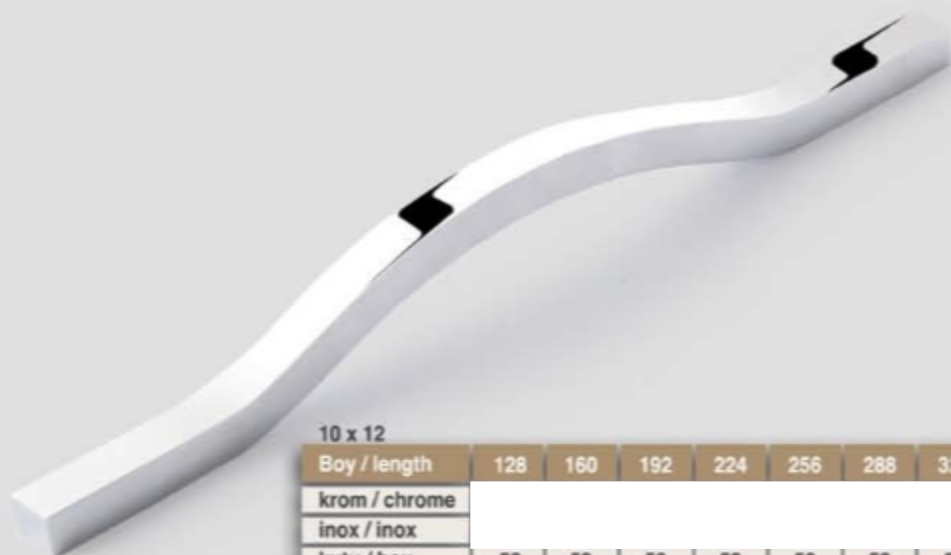

10 x 12

Boy / length	128	160	192	224	256	288	320
krom / chrome							
inox / inox							
kutu / box	50	50	50	50	50	50	50
koli / package	300	300	300	300	300	300	300