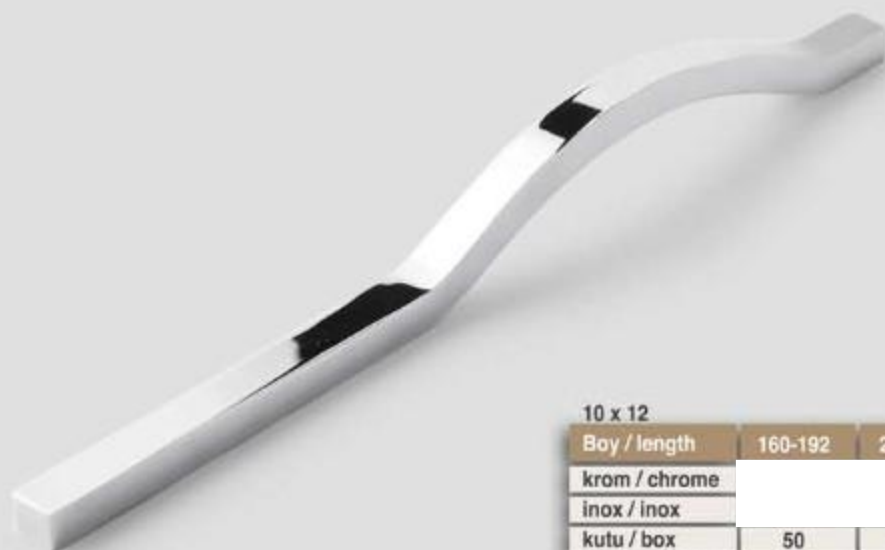

kod: E-144

10 x 12

Boy / length	160-192	224-256
krom / chrome		
inox / inox		
kutu / box	50	50
koli / package	300	300

kod: F-151