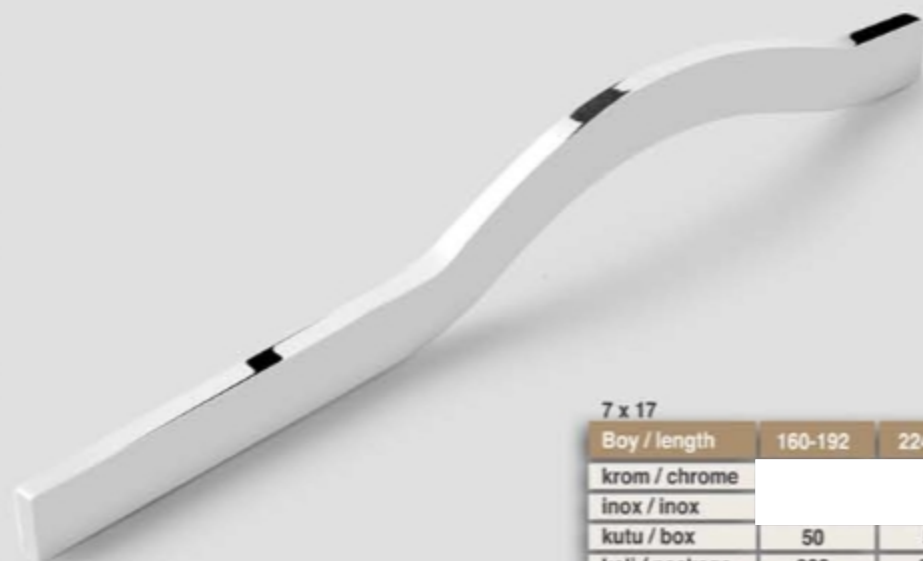

7 x 17

Boy / length	160-192	224-256
krom / chrome		
inox / inox		
kutu / box	50	50
koli / package	300	300

TSEK

smyrna